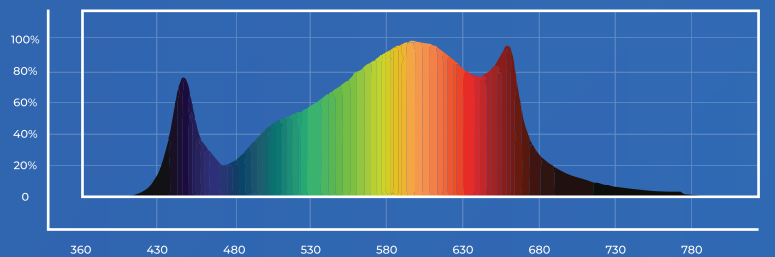

FORTIS BYD 720W LED

150-150 + 120-120 cm felületre tökéletes

A Fortis BYD LED 720W egy LED lámpatest 6 fénysávval. A készüléket üvegházakban vagy légkondicionált termesztőhelyiségekben való használatra tervezték, 1944 mikromol/s/m² PPFD-vel, amely a legjobb fényáteresztést biztosítja növényei számára. A Fortis BYD kiváló teljes spektrumot kínál a termesztés minden fázisához. A Fortis BYD 720W LED által kibocsátott természetes fénynek köszönhetően könnyen nyomon követheti növényei egészségi állapotát.

0-10 Volt külső vezérlővel is szabályozható.
Több LED vezérlése 300 cm-es RJ kábellel.

LED meghajtó, összekötő kábel, kötélracsnis, konzolok, csavarok, szárnyas anyák és EU tápkábel.

A normalizált fotoszintetikus fotonfluxus mérése

Hullámhossz (nm)

FORTIS BYD 720W LED

6 fénycsöves rendszer, egycsatornás, teljes spektrumú 721 W bemeneti teljesítmény

A BERENDEZÉS MÉRETEI

- Méretek: 110 x 110 x 6,7 cm; nettó tömeg: 8 kg
- Külső doboz: 1160 x 600 x 85 mm; teljes tömeg: 9 kg
- Lefedettsé: 120 x 120 cm + 150 x 150 cm területre alkalmas

MŰSZAKI ADATOK

- Diódák: Ledestar, 2184 LED (168 piros, 2016 fehér)
- Bemeneti feszültség: 175-305V AC, 50/60Hz; Erősítő: 3,13 @ 230V
- Teljesítménytényező: >0,98; Fényeloszlás: 120°
- Hatékonyság: 2,7 $\mu\text{mol}/\text{J}$ @ 230V; PPF: 1944 $\mu\text{mol}/\text{s}$
- CCT: 3800K; Bemeneti teljesítmény: 721W @ 230V AC